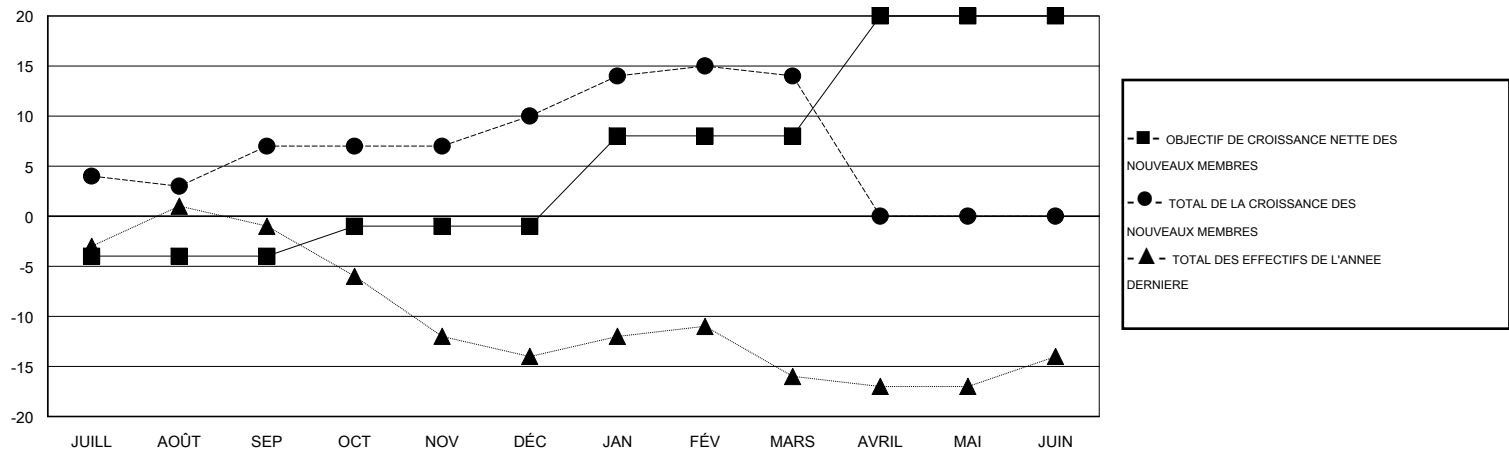

MONTHLY MEMBERSHIP PROGRESS REPORT

District 113

Results as of: 3/31/2017

GMT: Jean-Jacques STOFFEL-MUNCK

LIEU LUXEMBOURG

RC EME

Clubs				Membres			
RESULTATS POUR 2016-2017				RESULTATS POUR 2016-2017			
TRIMESTRE	BUT CONCERNANT LES NOUVEAUX CLUBS	NOUVEAUX CLUBS	CLUBS ANNULÉS	TRIMESTRE	OBJECTIF DE CROISSANCE NETTE DES NOUVEAUX MEMBRES (excluant les membres réintégrés ou transférés)	TOTAL DE LA CROISSANCE DES NOUVEAUX MEMBRES (excluant les membres réintégrés ou transférés)	TOTAL DES MEMBRES RADIES (y compris les transferts)
JUILL/AOÛT/SEP	0	0	0	JUILL/AOÛT/SEP	-4	16	9
OCT/NOV/DÉC	0	0	0	OCT/NOV/DÉC	3	10	7
JAN/FÉV/MARS	0	0	0	JAN/FÉV/MARS	9	9	5
AVRIL/MAI/JUIN	0	0	0	AVRIL/MAI/JUIN	12	0	0

BUTS ET NOUVEAUX CLUBS REELS - CUMULATIF

BUTS ET MEMBRES REELS - CUMULATIF

CLUBS RADIES: 0	15 CLUBS OF 24 ONT AJOUTE 1 OU PLUSIEURS NOUVEAUX MEMBRES	DISTRIBUTION PAR SEXE
		HOMME 820 (86.50%)
		FEMME 128 (13.50%)
MEMBRES RADIES	CLIQUEZ ICI POUR LES INFORMATIONS CUMULATIVES SUR LES EFFECTIFS	NOMBRE TOTAL DE MEMBRES D'UNITÉS FAMILIALES 2
DECEDE 3		MEMBRES DE FAMILLE QUI RÉGLEMENT LA MOITIÉ DES COTISATIONS 1
CLUB ANNULÉ 0		
AUTRE 18		
TOTAL 21		