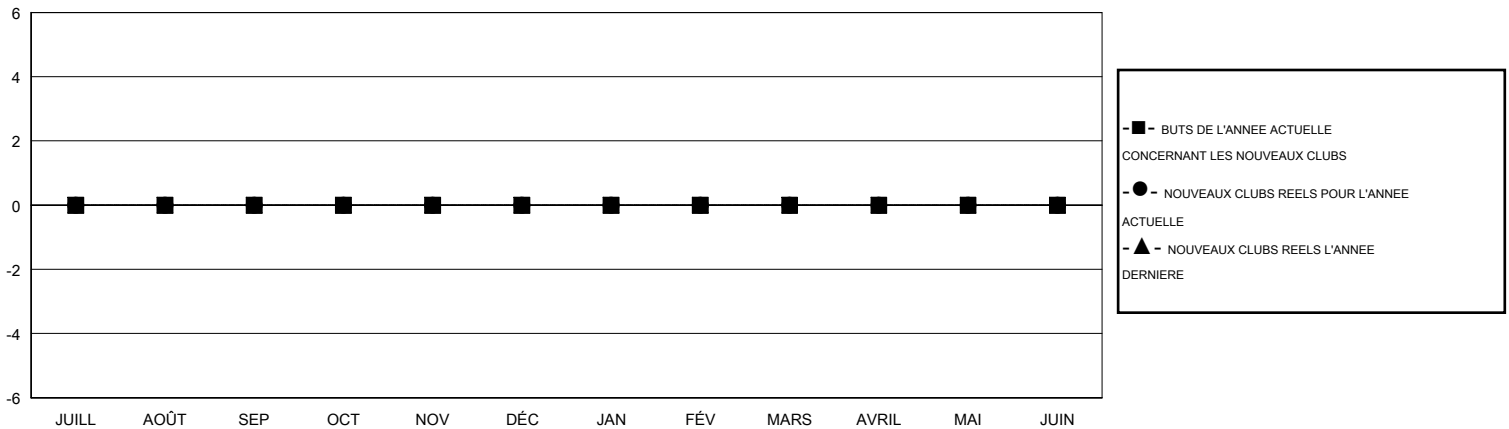

MONTHLY MEMBERSHIP PROGRESS REPORT

District 113

Results as of: 3/31/2017

GMT: Jean-Jacques STOFFEL-MUNCK

LIEU LUXEMBOURG

RC EME

Clubs				Membres			
RESULTATS POUR 2016-2017				RESULTATS POUR 2016-2017			
TRIMESTRE	BUT CONCERNANT LES NOUVEAUX CLUBS	NOUVEAUX CLUBS	CLUBS ANNULÉS	TRIMESTRE	OBJECTIF DE CROISSANCE NETTE DES NOUVEAUX MEMBRES (excluant les membres réintégrés ou transférés)	TOTAL DE LA CROISSANCE DES NOUVEAUX MEMBRES (excluant les membres réintégrés ou transférés)	TOTAL DES MEMBRES RADIES (y compris les transferts)
JUILL/AOÛT/SEP	0	0	0	JUILL/AOÛT/SEP	-4	16	9
OCT/NOV/DÉC	0	0	0	OCT/NOV/DÉC	3	10	7
JAN/FÉV/MARS	0	0	0	JAN/FÉV/MARS	9	9	5
AVRIL/MAI/JUIN	0	0	0	AVRIL/MAI/JUIN	12	0	0

BUTS ET NOUVEAUX CLUBS REELS - CUMULATIF

BUTS ET MEMBRES REELS - CUMULATIF

CLUBS RADIES: 0	15 CLUBS OF 24 ONT AJOUTE 1 OU PLUSIEURS NOUVEAUX MEMBRES	DISTRIBUTION PAR SEXE
		HOMME 820 (86.50%)
		FEMME 128 (13.50%)
MEMBRES RADIES	CLIQUEZ ICI POUR LES INFORMATIONS CUMULATIVES SUR LES EFFECTIFS	NOMBRE TOTAL DE MEMBRES D'UNITÉS FAMILIALES 2
DECEDE 3		MEMBRES DE FAMILLE QUI RÉGLEMENT LA MOITIÉ DES COTISATIONS 1
CLUB ANNULÉ 0		
AUTRE 18		
TOTAL 21		